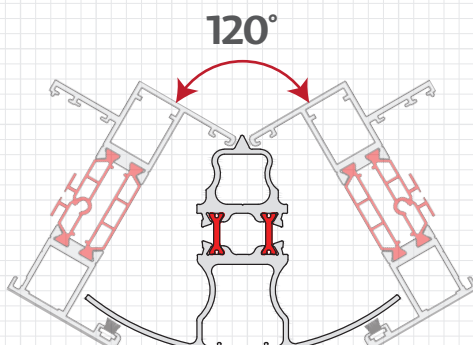

SPECIFICATION DATABASE

AMAP - 7/24 - V1.0

Royale
Collection

Aluminium Variable Angle Bay Posts

160°-180°
(AW718r2)

140°-160°
(AW717r2)

120°-140°
(AW716r2)

100°-120°
(AW715r2)