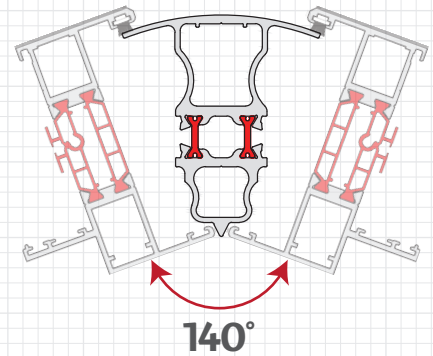

SPECIFICATION DATABASE

AMAP - 7/24 - V1.0

Royale
Collection

Aluminium Variable Angle Bay Posts

160°-180°
(AW718r2)

140°-160°
(AW717r2)

120°-140°
(AW716r2)

100°-120°
(AW715r2)