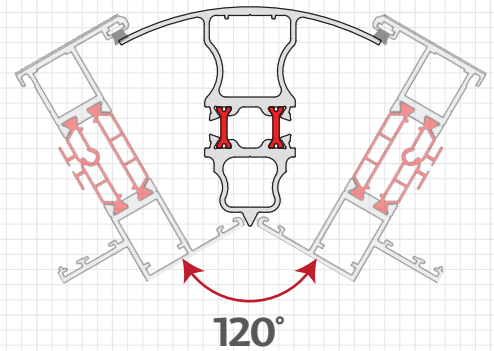

SPECIFICATION DATABASE

AMAP - 7/24 - V1.0

Royale
Collection

Aluminium Variable Angle Bay Posts

160°-180°
(AW718r2)

140°-160°
(AW717r2)

120°-140°
(AW716r2)

100°-120°
(AW715r2)