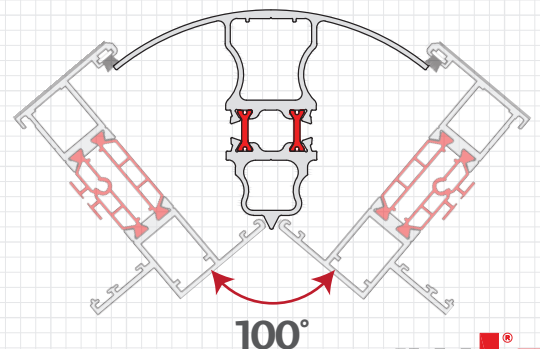

SPECIFICATION DATABASE

AMAP - 7/24 - V1.0

Royale
Collection

Aluminium Variable Angle Bay Posts

160°-180°
(AW718r2)

140°-160°
(AW717r2)

120°-140°
(AW716r2)

100°-120°
(AW715r2)