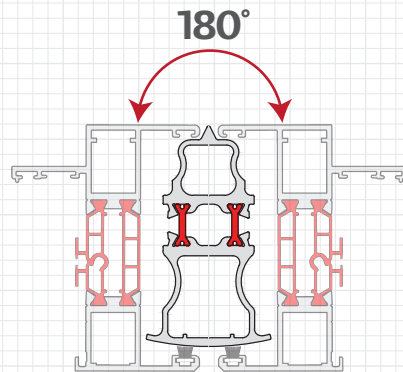

SPECIFICATION DATABASE

AMAP - 7/24 - V1.0

Royale
Collection

Aluminium Variable Angle Bay Posts

160°-180°
(AW718r2)

140°-160°
(AW717r2)

120°-140°
(AW716r2)

100°-120°
(AW715r2)