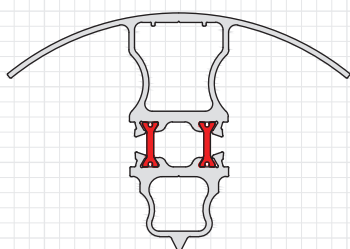

SPECIFICATION DATABASE

AMAP - 7/24 - V1.0

Royale
Collection

Aluminium Variable Angle Bay Posts

160°-180°
(AW718r2)

140°-160°
(AW717r2)

120°-140°
(AW716r2)

100°-120°
(AW715r2)