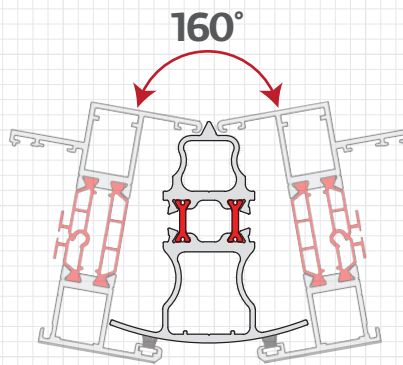

SPECIFICATION DATABASE

AMAP - 7/24 - V1.0

Royale
Collection

Aluminium Variable Angle Bay Posts

160°-180°
(AW718r2)

140°-160°
(AW717r2)

120°-140°
(AW716r2)

100°-120°
(AW715r2)