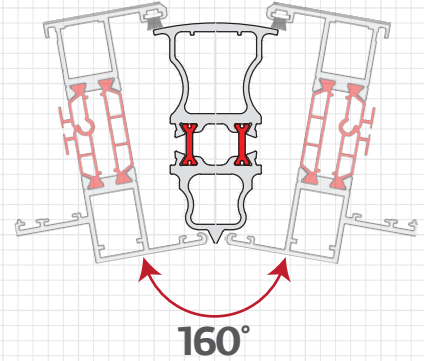

SPECIFICATION DATABASE

AMAP - 7/24 - V1.0

Royale
Collection

Aluminium Variable Angle Bay Posts

160°-180°
(AW718r2)

140°-160°
(AW717r2)

120°-140°
(AW716r2)

100°-120°
(AW715r2)