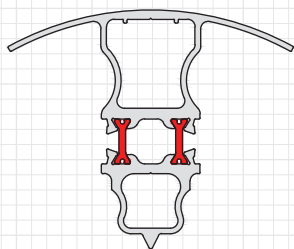

SPECIFICATION DATABASE

AMAP - 7/24 - V1.0

Royale
Collection

Aluminium Variable Angle Bay Posts

160°-180°
(AW718r2)

140°-160°
(AW717r2)

120°-140°
(AW716r2)

100°-120°
(AW715r2)