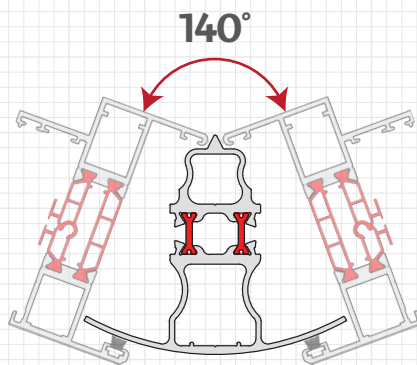

SPECIFICATION DATABASE

AMAP - 7/24 - V1.0

Royale
Collection

Aluminium Variable Angle Bay Posts

160°-180°
(AW718r2)

140°-160°
(AW717r2)

120°-140°
(AW716r2)

100°-120°
(AW715r2)